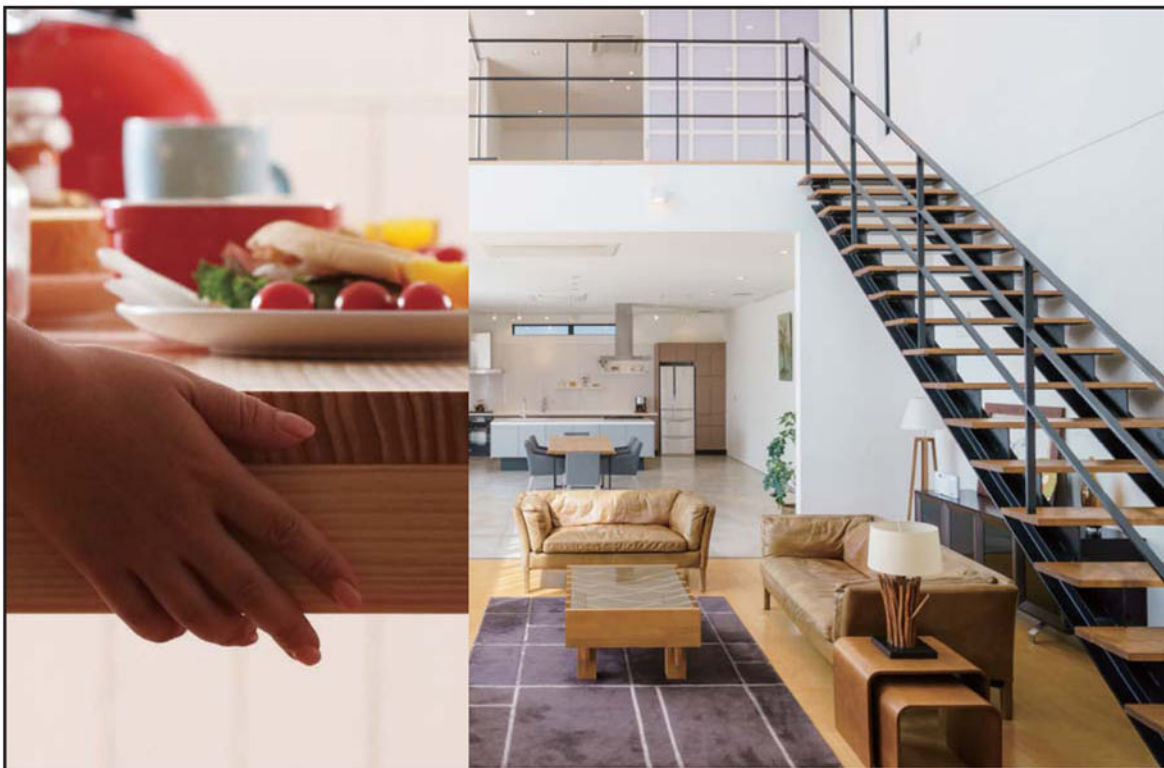

ライフスタイルをコーディネートする

「家をたてること」
これは誰にとっても人生のなかで大きなステージです。
不安もあり、期待もあり。
どこで建てようかと探していくなかでポルトをお選び頂きまして
まことにありがとうございます。
おまかせください!! 私たちは単なるハウスメーカーではありません。

家をたてていく中で一緒に人生設計もさせていただけるような、
ライフスタイルもコーディネートさせていただけるような、
そんなハウスメーカーです。

どうか安心してポルトに寄り添ってください。

ポルトとお客様のお約束 5 か条

- ◎ お引き渡し後の生活スタイルまで共有し喜びを共に分かち合います
- ◎ 無理のない資金計画で老後までのゆとり生活を提案します
- ◎ 良い事も悪い事も全てオープンに伝えます
- ◎ 正しい見積もり正しい住環境を提案します
- ◎ 訪問販売は一切いたしません

家族の想いをつめこむ
夢のBOX「MINI cubo」

シンプルなかたちでローコストを実現!
月々4万円からの家づくり

コミコミ価格 1,180万円(税別)

熱効率を考えた
ゼロエネルギー住宅
HIKARI-ZEH.eco-style

ZEHでこの価格!! メーカーと
共同企画で安さと快適さを実現!!

コミコミ価格 1,380万円(税別)~

LIXIL x PORTE

HIKARI
ZEH.eco-style

地震に強い自然派住宅
"MUCU~純真無垢~"

ウッドワン企画住宅 ICIU&O を
さらにグレードアップさせたポルトのカたち

コミコミ価格 1,480万円(税別)~

LIXIL wood&stone YKK AP

PORTE

八幡浜・伊方・西予・大洲ももちろん対応致します!
☎ 089-972-0284

〒790-0054 愛媛県松山市空港通1丁目4-22
URL: http://www.porte-web.com

LIFE STYLE COORDINATE

「ぶん」は「あなたを変える」 Since October 20, 1984 お客様に感謝!

びっくりばん! 体感速度100倍速!! 実速度10倍速!! お安くしたSSD[Solid State Drive]に取り替えませんか?

ご予約受付中!!

Samsung SSD 850 EVO ベーシックキット 5年保証 2.5インチ 内蔵型 特価(税込)	Samsung SSD 850 PRO ベーシックキット 10年保証 2.5インチ 内蔵型 特価(税込)
120GB MZ-75E120B/IT 9,600円	120GB MZ-7KE128B/IT 14,160円
250GB MZ-75E250B/IT 11,976円	250GB MZ-7KE256B/IT 23,760円
500GB MZ-75E500B/IT 20,375円	512GB MZ-7KE512B/IT 41,760円
1TB MZ-75E1T0B/IT 43,610円	1TB MZ-7KE1T0B/IT 73,224円
2TB MZ-75E2T0B/IT 107,760円	2TB MZ-7KE2T0B/IT 129,360円

周辺地図: 八幡浜市、八幡浜駅、JAにしらわ、ジョイフル、八幡浜高校、ぶん、豊予社、松給中学校、大洲、松山方面

無料講習会: 家族で遊ぼうScratch(スクラッチ)無料講習会 5月24日(水曜) 午後6時30分 約一時間

株式会社IC7コト ぶん TEL:0894(24)4457 FAX:0894(24)4456 Webアドレス: http://0894.jp/

エステオブション

- ・Tゾーンケア
- ・サインズエッセンスシート
- ・ホワイトエッセンスシート
- ・デコルテ用温感マスク

この中から、1つ体験していただいた方に、
マルチゾーンシートのオプションプレゼント!!

お客様感謝フェア 5/17(水) フィットマッサージ500円予約受付中

美容の仕事、始めませんか? 新人スタート支援制度を活用した場合
報酬: 月42,000円~200,000円
待遇: 昇格有・賞与有・保育手当有

POLA THE BEAUTY 八幡浜中央店
TEL:0894-22-5335

5月18日(木) みなと 10:00~15:30(昼勤)
★会場での商品販売はありません★

困ったことがあったら
っこ
使てや
はまでん

いーえのことよ

はまでん
四段活用

- ★行っち (行きます)
- ★見ち (見ます)
- ★言うち (言います)
- ★しち (します)

赤ちゃんご便利な街の電器屋さん 八幡浜市五反田1-426
エディオンはまでん TEL(0894)22-4648

美容室 COCO

Viege:
野菜の子カラでエイジングケア

地肌をケアするのにヘッドスパがオススメ!!

ヘッドスパが試せる
お得なプラン作ってみました♪

シャンプーブロー+ヘッドスパ
¥4,500→¥3,300

定休日 月曜日、第3日曜日 受付時間 AM9:00~PM6:00 大洲市菅田町甲2044番地 TEL0893-25-1722 (完全予約制)